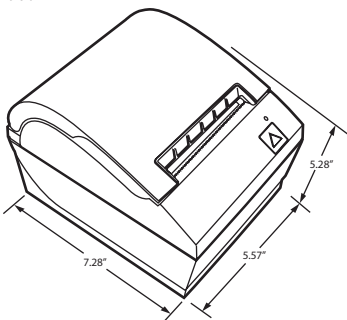

A798

La Campeona de las Impresoras POS de Bajo Costo

Impresión Monocromática Veloz

Impresión térmica nítida a 203 dpi, a una velocidad de 150 mm/s, mejoran la productividad transaccional y satisfacción del cliente.

Diseño Resistente y Confiable

Marco modular completamente en acero, soportando nuestro mecanismo de impresión de legendaria robustez. El marco de acero otorga resistencia y estabilidad, extendiendo la vida de los componentes. Combinado con la cuchilla de cerámica auto-afilable exclusiva de CognitiveTPG, el modelo A798 ofrece la mejor combinación de confiabilidad de cabezal de impresión y autocortador de la industria.

Versátil Configuración Modular

El diseño modular de la A798 significa entrega más veloz y la mejor relación costo/desempeño en impresoras POS. La impresora A798 es también compatible con modelos anteriores y muchas impresoras similares.

Facilidad de uso y versatilidad

La A798 ofrece una huella reducida para ahorrar valioso espacio y está diseñada para carga simplificada del papel. El CD de instalación da opciones ya sea de instalación básica sencilla o de una sofisticada instalación personalizada.

Mayor Resistencia a Derrames

La A798 fue diseñada para resistir ambientes POS reales. Cuenta con un limitador de derrames y drenaje para impresión ininterrumpida.

Cumple con estrictos estándares europeos, como RoHS y WEEE, de no toxicidad de componentes y reciclabilidad.

Especificaciones Técnicas

IMPRESIÓN

Método	Térmico directo
Velocidad (Monocromático)	150 mm/s
Resolución	203 DPI
Cuchilla	Rotativa, de cerámica auto afilable
Recibo (Columnas)	44/56

PAPEL

Diámetro	3.1" x 3.55" (80 mm x 90 mm)
Otros anchos	58, 60, 82.5 mm
Indicador de papel bajo	No disponible

MEMORIA

RAM - 128 KB, Flash - 2 MB

COMUNICACIONES

25-Pin RS-232 Serie	Sí
9-Pin RS-232 Serial Paralelo	Sí, en interfase dual Sí (no-RoHS)
USB	Compatible con Versión 2.0, en interfase dual
USB energizado	Sí
Ethernet	No

CONFIABILIDAD

MCBF líneas de impresión	60 millones
MCBF cortes de cuchilla	2.3 millones
Garantía	2 años

SOPORTE DE CAJÓN DE EFECTIVO

1 conector maneja hasta 2 cajones

ELÉCTRICAS

Voltaje de operación	24VDC
Fuente de poder	Externa; Opcional
Consumo de potencia	2.3 A con sistema de administración de energía activo

DIMENSIONES

Huella	5.65" x 7.27" (144 mm x 185 mm (266 cm²))
Altura	5.27" (134 mm)
Peso	4 lbs. (1.53 kg)

COLORES DE GABINETE

Beige, Gris oscuro, Negro

GRÁFICOS DEL RECIBO

Compatibles con ReceiptWare™	No. Los logotipos pueden agregarse en la aplicación

ACCESORIOS OPCIONALES

Cubierta resistente a derrames. Bracket para montaje en pared

CognitiveTPG Headquarters

25 Tri-State International, Suite 200, Lincolnshire, IL 60069
Toll Free: 800-732-8950 Phone: 847-383-7900 Fax: 847-383-7949
www.CognitiveTPG.com
Copyright 2008 CognitiveTPG. All Rights Reserved.

COGNITIVE TPG